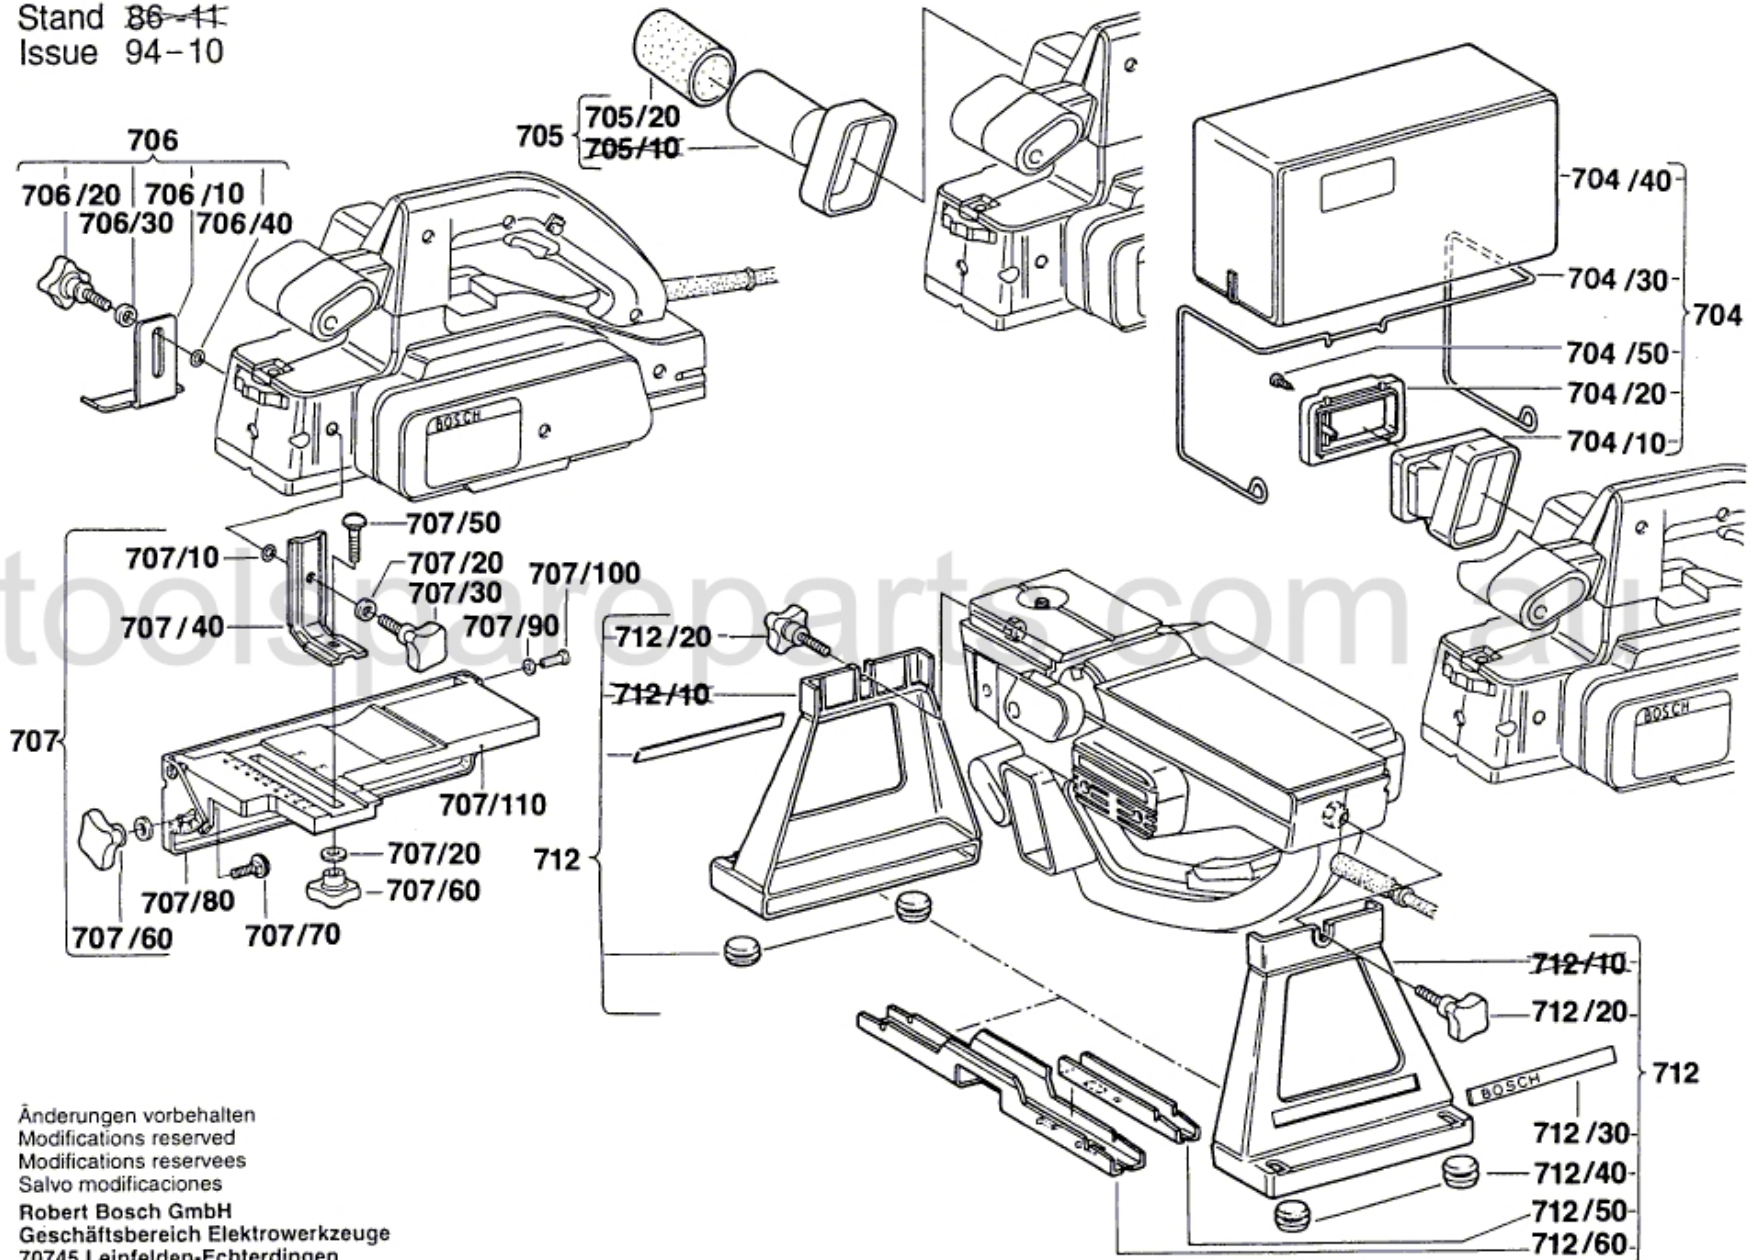

# Typ 0 603 259 1.. = PHO 3-82

Stand ~~86-11~~  
Issue 94-10

Änderungen vorbehalten  
Modifications reserved  
Modifications reserves  
Salvo modificaciones  
Robert Bosch GmbH  
Geschäftsbereich Elektrowerkzeuge  
70745 Leinfelden-Echterdingen